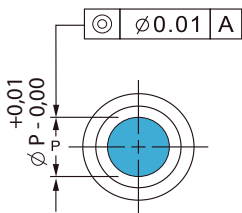

PUNZÓN CUELLO BOTELLA MECHADO BOTTLE NECK SHOULDER PUNCH

831M

Ref. 831M

831M

831M2

831M3

831M4

| D | L1 | | P / W Range | L | | | |
|----|----------|--------------|----------------|----|----|----|-----|
| | Standard | Alternatives | | 71 | 80 | 90 | 100 |
| 5 | 13 | 19 / 25 | 1,60 - 4,95 | • | • | • | • |
| 6 | 13 | 19 / 25 | 1,60 - 5,95 | • | • | • | • |
| 7 | 19 | 13 / 25 | 2,00 - 6,95 | • | • | • | • |
| 8 | 19 | 13 / 25 | 2,50 - 7,95 | • | • | • | • |
| 9 | 19 | 13 / 25 | 3,00 - 8,95 | • | • | • | • |
| 10 | 19 | 13 / 25 | 4,00 - 9,95 | • | • | • | • |
| 11 | 19 | 13 / 25 | 5,00 - 10,95 | • | • | • | • |
| 12 | 19 | 13 / 25 | 5,00 - 11,95 | • | • | • | • |
| 13 | 19 | 13 / 25 | 5,00 - 12,95 | • | • | • | • |
| 14 | 19 | 13 / 25 | 6,00 - 13,95 | • | • | • | • |
| 15 | 19 | 13 / 25 | 7,00 - 14,95 | • | • | • | • |
| 16 | 19 | 13 / 25 | 8,00 - 15,95 | • | • | • | • |
| 17 | 19 | 13 / 25 | 9,00 - 16,95 | • | • | • | • |
| 18 | 19 | 13 / 25 | 10,00 - 17,95 | • | • | • | • |
| 19 | 19 | 13 / 25 | 10,00 - 18,95 | • | • | • | • |
| 20 | 19 | 13 / 25 | 10,00 - 19,95 | • | • | • | • |

MATERIAL / MATERIAL:

HSS M2 1.3343 HRc 60 - 63
ASP23 HRc 63 - 66

EJEMPLO DE PEDIDO / ORDER EXAMPLE:

Redondo: 831M1 D 8 P6 L125 L80
Forma: 831M4 D 8 P6w5 L125 L80

Fabricación en HSS salvo indicaciones.
Standard manufacture in HSS.