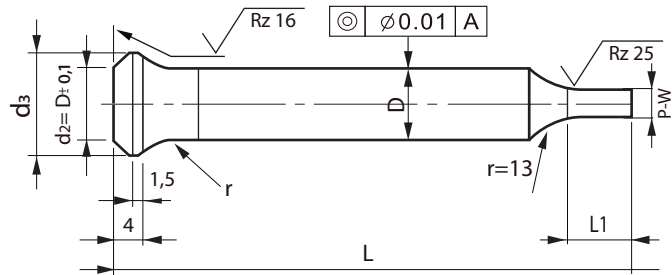

PUNZÓN CUELLO BOTELLA MECHADO BOTTLE NECK SHOULDER PUNCH

831M

Ref. 831M

831M

831M2

831M3

831M4

| D | L1 | | P / W Range | L | | | |
|----|----------|--------------|----------------|----|----|----|-----|
| | Standard | Alternatives | | 71 | 80 | 90 | 100 |
| 5 | 13 | 19 / 25 | 1,60 - 4,95 | • | • | • | • |
| 6 | 13 | 19 / 25 | 1,60 - 5,95 | • | • | • | • |
| 7 | 19 | 13 / 25 | 2,00 - 6,95 | • | • | • | • |
| 8 | 19 | 13 / 25 | 2,50 - 7,95 | • | • | • | • |
| 9 | 19 | 13 / 25 | 3,00 - 8,95 | • | • | • | • |
| 10 | 19 | 13 / 25 | 4,00 - 9,95 | • | • | • | • |
| 11 | 19 | 13 / 25 | 5,00 - 10,95 | • | • | • | • |
| 12 | 19 | 13 / 25 | 5,00 - 11,95 | • | • | • | • |
| 13 | 19 | 13 / 25 | 5,00 - 12,95 | • | • | • | • |
| 14 | 19 | 13 / 25 | 6,00 - 13,95 | • | • | • | • |
| 15 | 19 | 13 / 25 | 7,00 - 14,95 | • | • | • | • |
| 16 | 19 | 13 / 25 | 8,00 - 15,95 | • | • | • | • |
| 17 | 19 | 13 / 25 | 9,00 - 16,95 | • | • | • | • |
| 18 | 19 | 13 / 25 | 10,00 - 17,95 | • | • | • | • |
| 19 | 19 | 13 / 25 | 10,00 - 18,95 | • | • | • | • |
| 20 | 19 | 13 / 25 | 10,00 - 19,95 | • | • | • | • |

MATERIAL / MATERIAL:

HSS M2 1.3343 HRc 60 - 63
ASP23 HRc 63 - 66

EJEMPLO DE PEDIDO / ORDER EXAMPLE:

Redondo: 831M1 D 8 P6 L125 L80
Forma: 831M4 D 8 P6w5 L125 L80

Fabricación en HSS salvo indicaciones.
Standard manufacture in HSS.