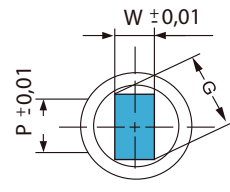

PUNZÓN CUELLO BOTELLA MECHADO BOTTLE NECK SHOULDER PUNCH

831M

Ref. 831M

831M

831M2

831M3

831M4

| D | L1 | | P / W Range | L | | | |
|----|----------|--------------|----------------|----|----|----|-----|
| | Standard | Alternatives | | 71 | 80 | 90 | 100 |
| 5 | 13 | 19 / 25 | 1,60 - 4,95 | • | • | • | • |
| 6 | 13 | 19 / 25 | 1,60 - 5,95 | • | • | • | • |
| 7 | 19 | 13 / 25 | 2,00 - 6,95 | • | • | • | • |
| 8 | 19 | 13 / 25 | 2,50 - 7,95 | • | • | • | • |
| 9 | 19 | 13 / 25 | 3,00 - 8,95 | • | • | • | • |
| 10 | 19 | 13 / 25 | 4,00 - 9,95 | • | • | • | • |
| 11 | 19 | 13 / 25 | 5,00 - 10,95 | • | • | • | • |
| 12 | 19 | 13 / 25 | 5,00 - 11,95 | • | • | • | • |
| 13 | 19 | 13 / 25 | 5,00 - 12,95 | • | • | • | • |
| 14 | 19 | 13 / 25 | 6,00 - 13,95 | • | • | • | • |
| 15 | 19 | 13 / 25 | 7,00 - 14,95 | • | • | • | • |
| 16 | 19 | 13 / 25 | 8,00 - 15,95 | • | • | • | • |
| 17 | 19 | 13 / 25 | 9,00 - 16,95 | • | • | • | • |
| 18 | 19 | 13 / 25 | 10,00 - 17,95 | • | • | • | • |
| 19 | 19 | 13 / 25 | 10,00 - 18,95 | • | • | • | • |
| 20 | 19 | 13 / 25 | 10,00 - 19,95 | • | • | • | • |

MATERIAL / MATERIAL:

HSS M2 1.3343 HRc 60 - 63
ASP23 HRc 63 - 66

EJEMPLO DE PEDIDO / ORDER EXAMPLE:

Redondo: 831M1 D 8 P6 L125 L80
Forma: 831M4 D 8 P6w5 L125 L80

Fabricación en HSS salvo indicaciones.
Standard manufacture in HSS.