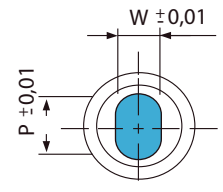

PUNZÓN CUELLO BOTELLA MECHADO BOTTLE NECK SHOULDER PUNCH

831M

Ref. 831M

831M

831M2

831M3

831M4

| D | L1 | | P / W Range | L | | | |
|----|----------|--------------|----------------|----|----|----|-----|
| | Standard | Alternatives | | 71 | 80 | 90 | 100 |
| 5 | 13 | 19 / 25 | 1,60 - 4,95 | • | • | • | • |
| 6 | 13 | 19 / 25 | 1,60 - 5,95 | • | • | • | • |
| 7 | 19 | 13 / 25 | 2,00 - 6,95 | • | • | • | • |
| 8 | 19 | 13 / 25 | 2,50 - 7,95 | • | • | • | • |
| 9 | 19 | 13 / 25 | 3,00 - 8,95 | • | • | • | • |
| 10 | 19 | 13 / 25 | 4,00 - 9,95 | • | • | • | • |
| 11 | 19 | 13 / 25 | 5,00 - 10,95 | • | • | • | • |
| 12 | 19 | 13 / 25 | 5,00 - 11,95 | • | • | • | • |
| 13 | 19 | 13 / 25 | 5,00 - 12,95 | • | • | • | • |
| 14 | 19 | 13 / 25 | 6,00 - 13,95 | • | • | • | • |
| 15 | 19 | 13 / 25 | 7,00 - 14,95 | • | • | • | • |
| 16 | 19 | 13 / 25 | 8,00 - 15,95 | • | • | • | • |
| 17 | 19 | 13 / 25 | 9,00 - 16,95 | • | • | • | • |
| 18 | 19 | 13 / 25 | 10,00 - 17,95 | • | • | • | • |
| 19 | 19 | 13 / 25 | 10,00 - 18,95 | • | • | • | • |
| 20 | 19 | 13 / 25 | 10,00 - 19,95 | • | • | • | • |

MATERIAL / MATERIAL:

HSS M2 1.3343 HRc 60 - 63
ASP23 HRc 63 - 66

EJEMPLO DE PEDIDO / ORDER EXAMPLE:

Redondo: 831M1 D 8 P6 L125 L80
Forma: 831M4 D 8 P6w5 L125 L80

Fabricación en HSS salvo indicaciones.
Standard manufacture in HSS.